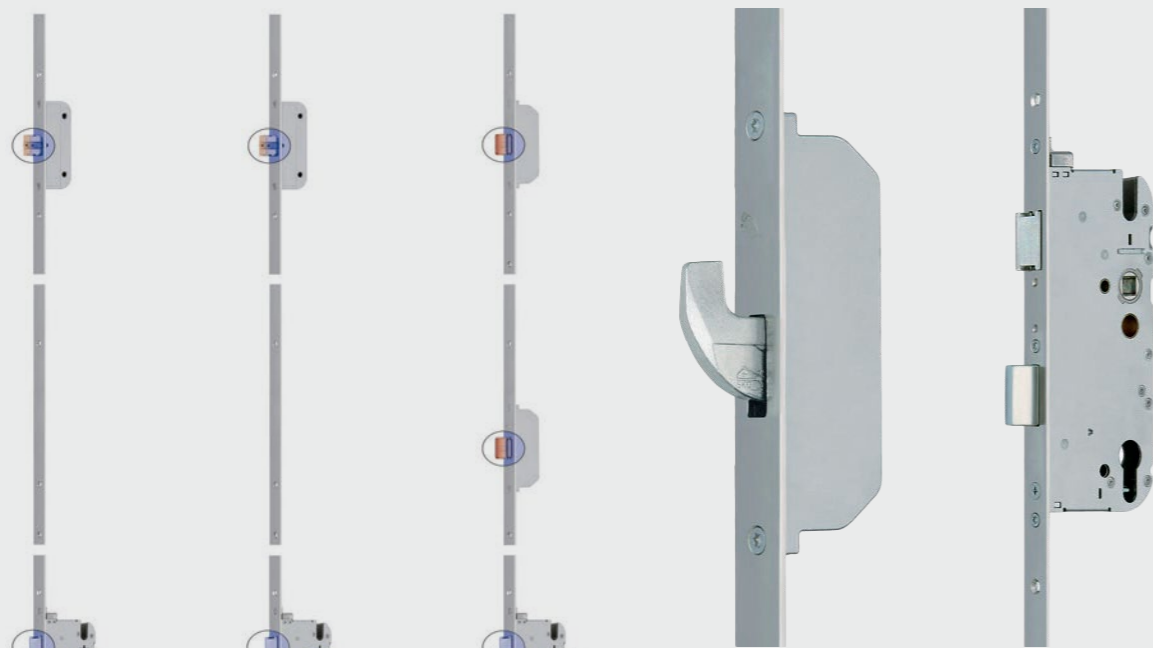

Vedno mogoča nadgradnja
vsi sistemi se lahko povežejo z različnimi uporabniki oziroma napravami

Ni mogoče ostati pred vrati

Pametna aplikacija
mogoča povezava s pametnimi telefoni

SLATIN OPREMA

Sistem zaklepanja s kavlj

5-točkovna ključavnica

3-točkovna ključavnica

3 ali 5-točkovna ključavnica na prstni odtis

SLATIN DODATKI

HIŠNA ŠTEVILKA

KUKALO ZLATE BARVE

KUKALO KROM

DIGITALNO KUKALO