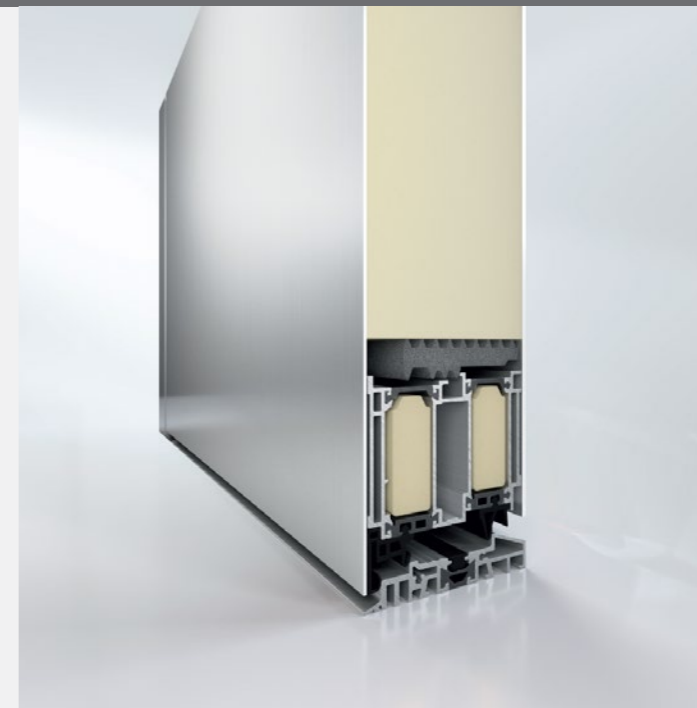

SLATIN PREREZI – IZVEDBE POLNIL

SCHÜCO 90

Obojestransko prekrivno polnilo