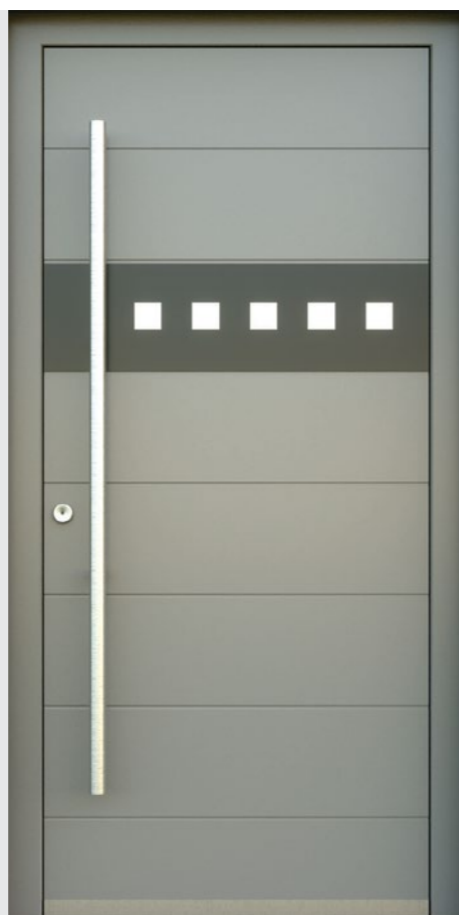

P 20

Barva:

RAL 9006 mat

- Utori v polnilu samo zunaj
- Inox dekor aplikacije samo zunaj
- Odkapni profil spodaj

P 36

Barva:

RAL 7021 mat

Sekundarna barva samo zunaj:

Lesni dekor DS 1775

Steklo:

Satinato

- Utori v polnilu samo zunaj
- Inox dekor aplikacija samo zunaj
- Odkapni profil spodaj

P 25

Barva:

RAL 7016 mat

Steklo:

Satinato

- Utori v polnilu samo zunaj
- Inox dekor aplikacije samo zunaj
- Odkapni profil spodaj