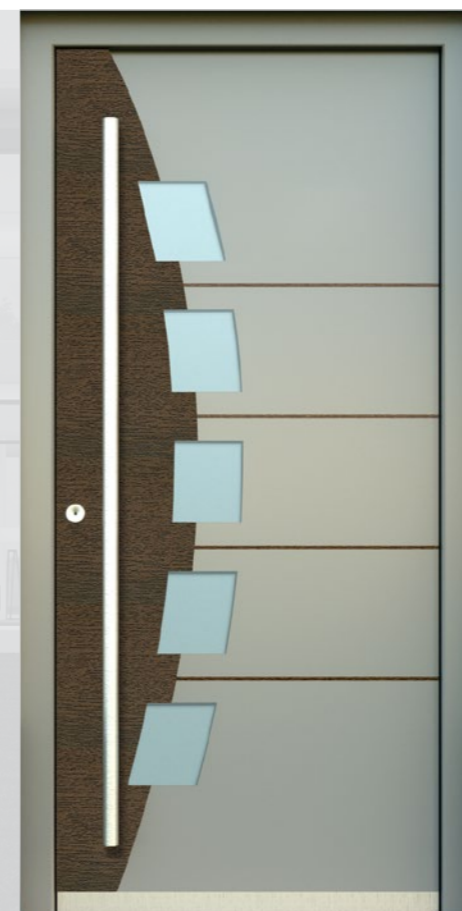

P 149

Barva:
RAL 9006 mat

Sekundarna barva samo zunaj:
DS 1775

Steklo:
Satinato