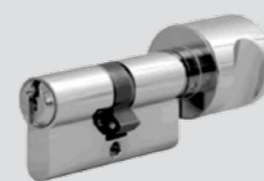

SLATIN OPREMA

cilinder na gumb