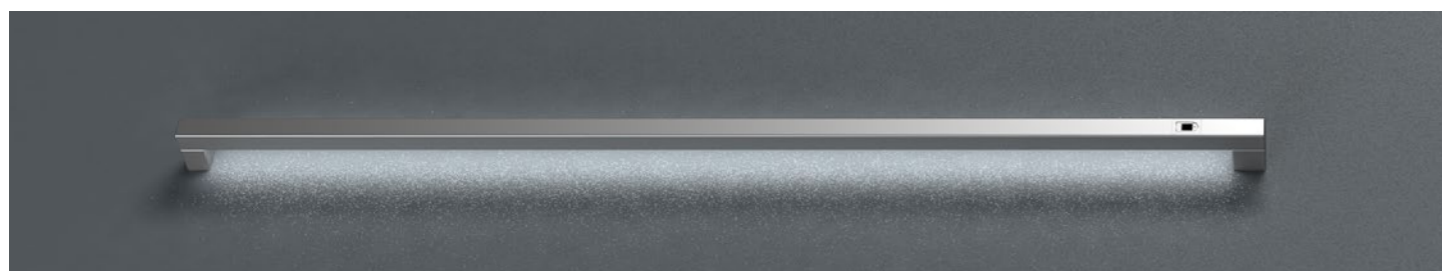

PRIME LINE TRIUMPH

- Okrogli in kvadratni ročaji s pritrditvijo na dnu in vrhu.
- Primerni so predvsem za vhodna vrata, pri katerih vpetje v sredini vrat ne pride v poštev.
- Osem standardnih velikosti, lahko pa se jih prilagaja vašim željam.
- Možni dodatki: čitalnik prstnih odtisov, LED osvetlitev, tipka in lasersko graviranje.
- Možne površinske obdelave poleg satiniranja: poliranje in prašno barvanje