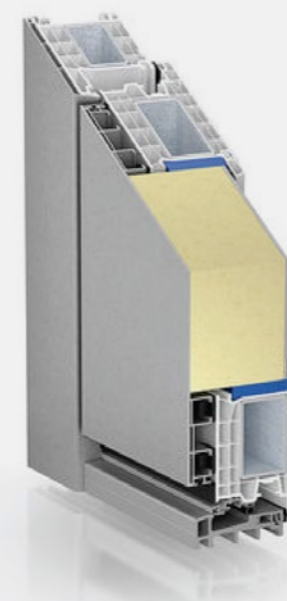

SISTEM PROFILACIJE ZERO

Sistem 76 MD ALU CLIP ZERO-zunaj aluminijasto prekrivno polnilo, znotraj pvc izvedba, dobavljivo v vseh modelih ALUMINIJASTIH vhodnih vrat linije PREMIERE.

TROCAL®