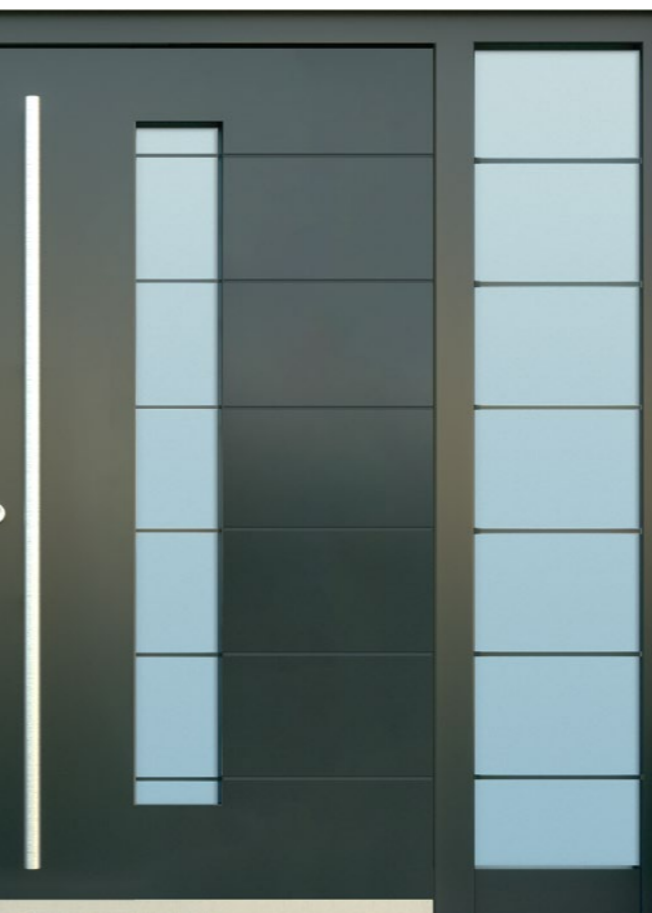

Steklo:

Satinato

- Utori v polnilu samo zunaj
- Odkapni profil spodaj

P 91

Barva:

RAL 7016 mat

Steklo:

Satinato z motivom

- Utori v polnilu samo zunaj
- Stranska svetloba s steklom satinato
- Odkapni profil spodaj