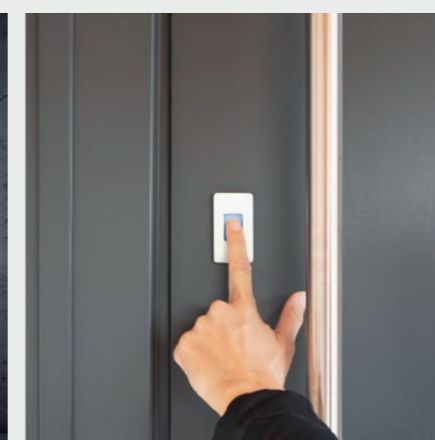

SLATIN OPREMA

cilinder na gumb

cilinder

Prerez cilindra

Varnostni cilinder

Odpiranje na tipkovnico/številčnico

Ročaj s prstnim odtisom

Uživati prostost
nič več ključev, vaš prst je vedno zaven

Vedno mogoča nadgradnja
vsi sistemi se lahko povežejo z različnimi uporabniki oziroma napravami

Ni mogoče ostati pred vrati

Pametna aplikacija
mogoča povezava s pametnimi telefoni

SLATIN OPREMA

Sistem zaklepanja s kavlj