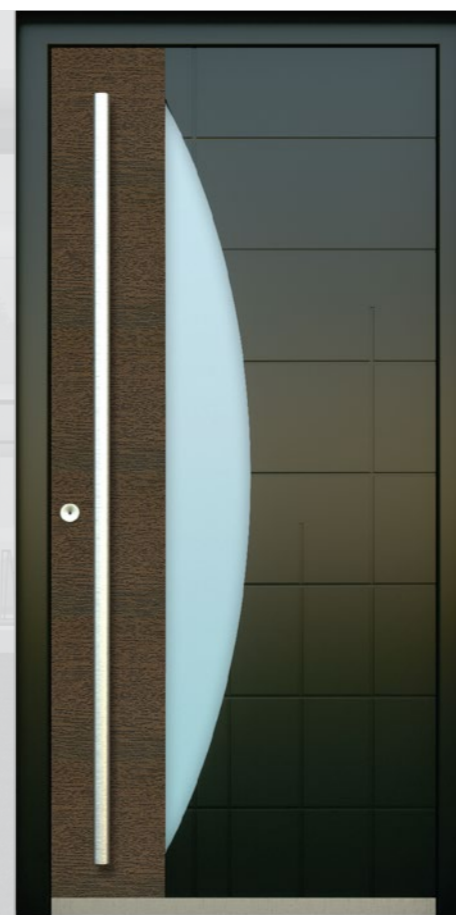

P 20

Barva:

RAL 9006 mat

- Utori v polnilu samo zunaj
- Inox dekor aplikacije samo zunaj
- Odkapni profil spodaj

P 36

Barva:

RAL 7021 mat

Sekundarna barva samo zunaj:

Lesni dekor DS 1775

Steklo:

Satinato

- Utori v polnilu samo zunaj
- Inox dekor aplikacija samo zunaj
- Odkapni profil spodaj

P 25

Barva:

RAL 7016 mat

Steklo:

Satinato

- Utori v polnilu samo zunaj
- Inox dekor aplikacije samo zunaj
- Odkapni profil spodaj