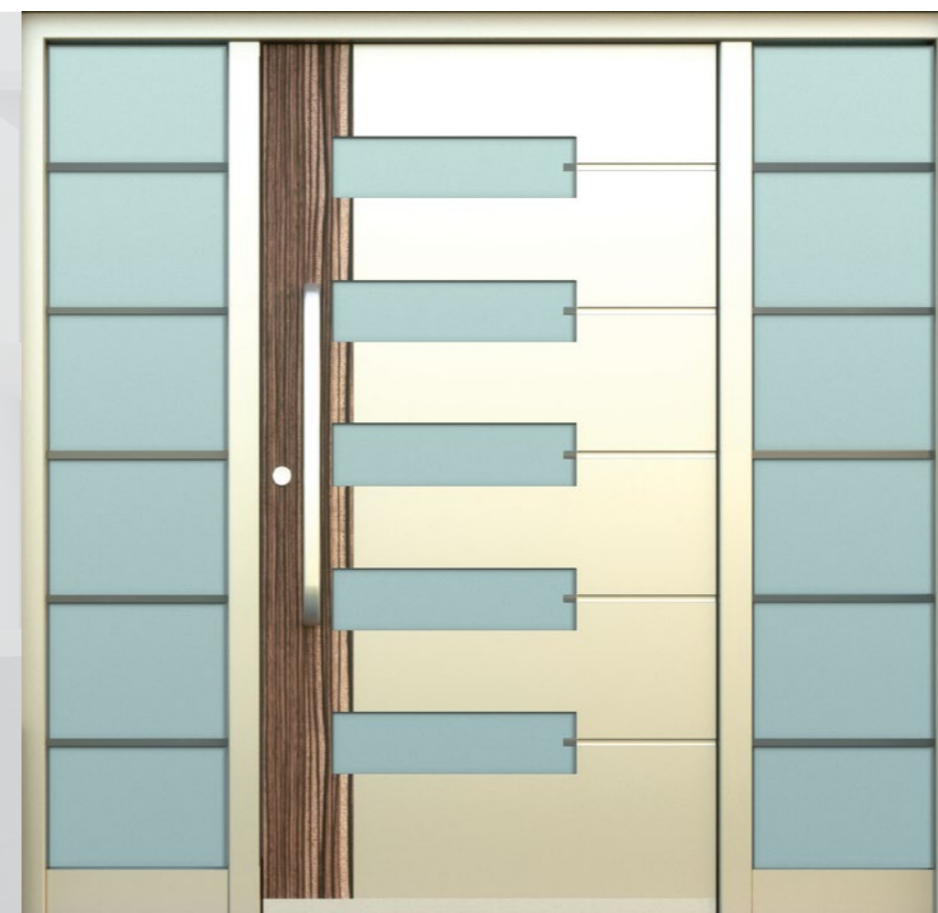

P 158

Barva:
RAL 1036 mat

Sekundarna barva samo zunaj:
Duglazia FS

Steklo:
Satinato z motivom

- Stranski svetlobi s steklom satinato z motivom