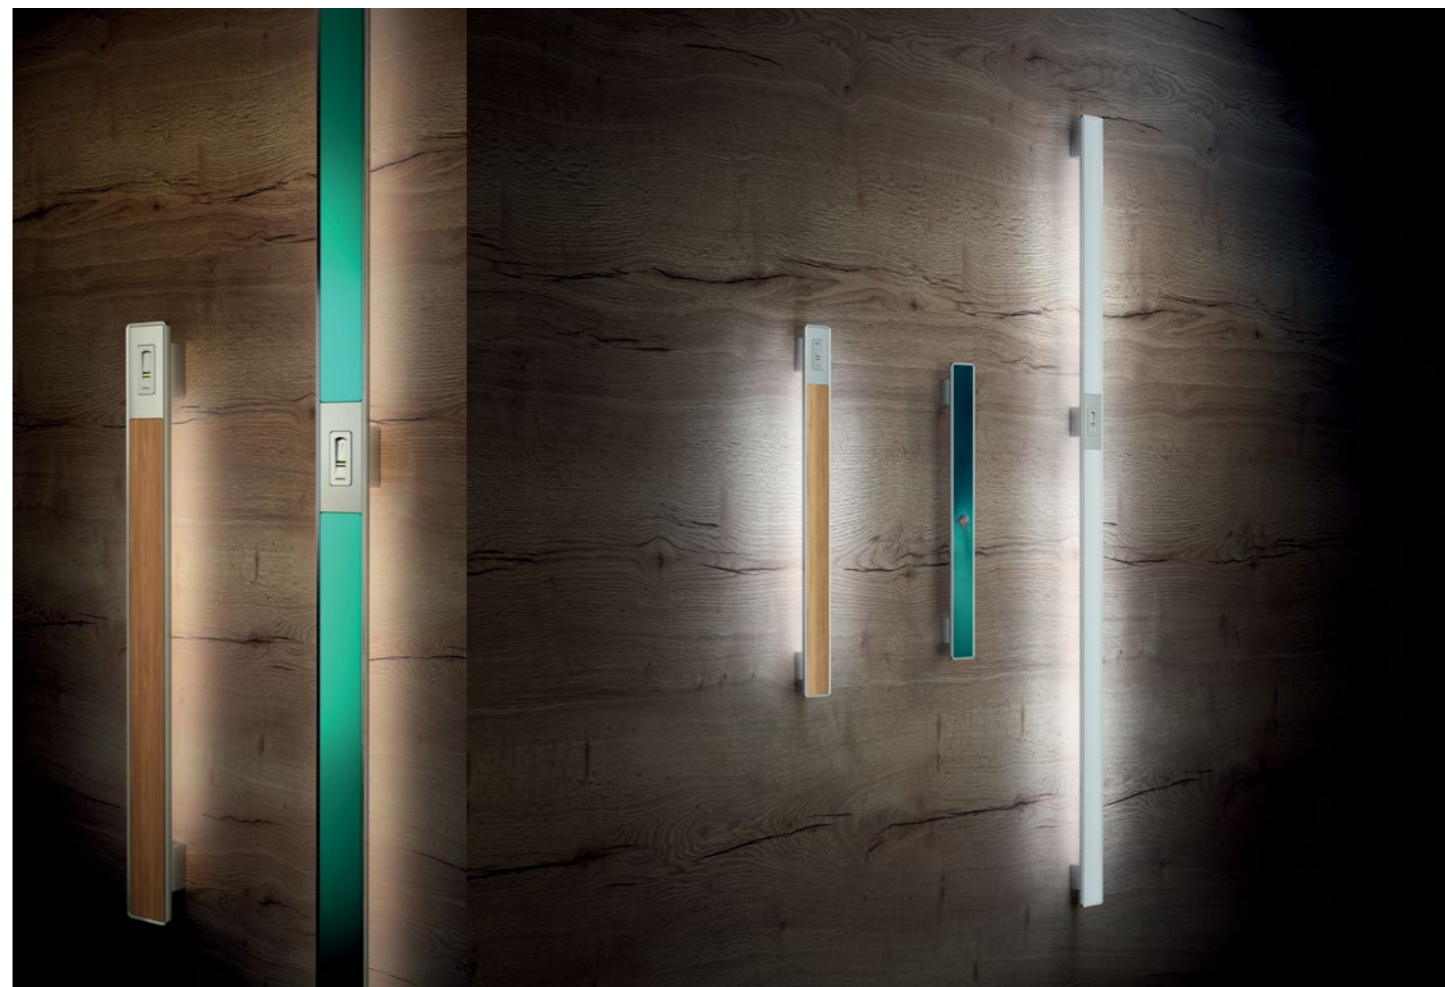

PRIME LINE BOLD

- Ročaji kvadratnih oblik.
- Osem standardnih velikosti, lahko pa se jih prilagaja vašim željam.
- Možni dodatki: čitalnik prstnih odtisov, LED osvetlitev, tipka in lasersko graviranje.
- Možne površinske obdelave poleg satiniranja: poliranje in prašno barvanje

PRIME LINE TRIUMPH

- Okrogli in kvadratni ročaji s pritrditvijo na dnu in vrhu.
- Primerni so predvsem za vhodna vrata, pri katerih vpetje v sredini vrat ne pride v poštev.
- Osem standardnih velikosti, lahko pa se jih prilagaja vašim željam.
- Možni dodatki: čitalnik prstnih odtisov, LED osvetlitev, tipka in lasersko graviranje.
- Možne površinske obdelave poleg satiniranja: poliranje in prašno barvanje

VISION LINE S

- Premium ročaji za vhodna vrata z zaobljenimi robovi.
- Ogrodje iz visokokakovostnega nerjavečega jekla, vstavki iz lesa, aluminija, stekla ali materiala po lastni izbiri.
- Aluminijske in steklene vstavke se lahko prašno barva, na steklene vstavke se lahko digitalno tiska, pri lesu pa sta na voljo oreh in hrast.
- Možni dodatki: čitalnik prstnih odtisov, LED osvetlitev in lasersko graviranje.
- Dolžine po meri so možne samo ob minimalnem naročilu 10 kosov.